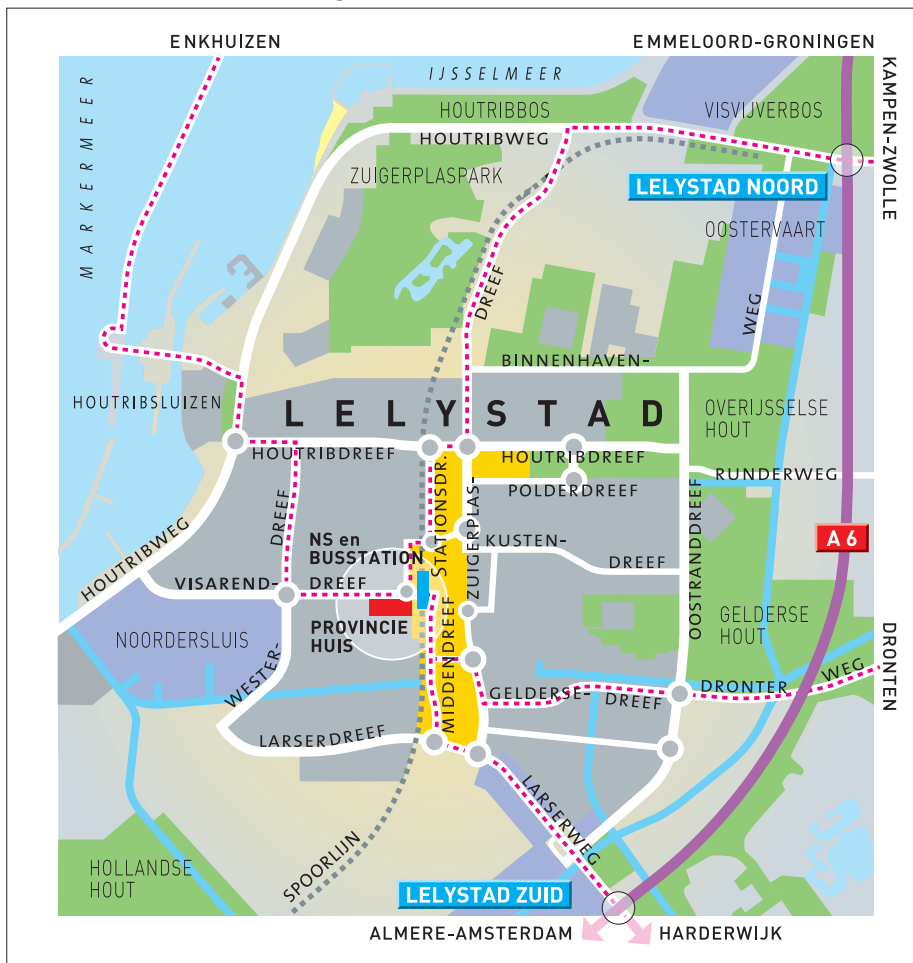

ROUTE | naar het provinciehuis Flevoland

PROVINCIE FLEVOLAND

Bezoekadres

Visarenddreef 1
Lelystad

Telefoon

(0320) 26 52 65

Fax

(0320) 26 52 60

E-mail

provincie@flevoland.nl

Website

www.flevoland.nl

Het Provinciehuis ligt op loopafstand van het Centraal Station en het Busstation.