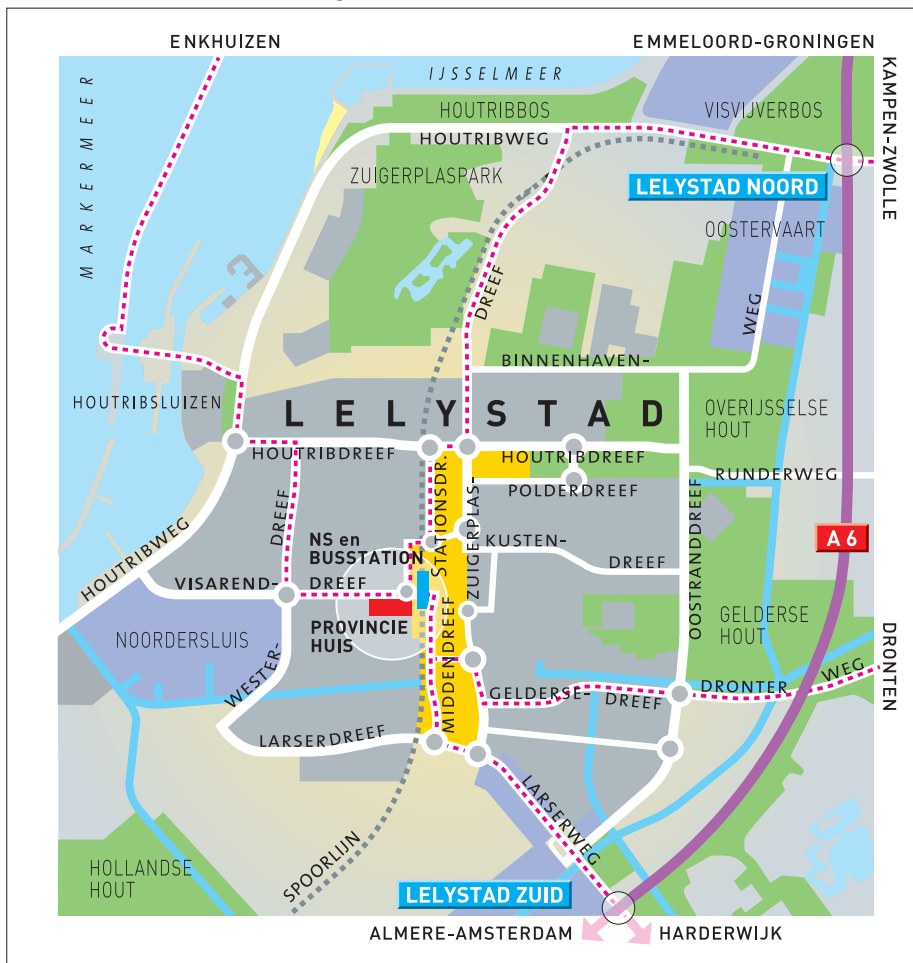

## ROUTE | naar het provinciehuis Flevoland

PROVINCIE FLEVOLAND

**Bezoekadres**

Visarenddreef 1  
Lelystad

**Telefoon**

(0320) 26 52 65

**Fax**

(0320) 26 52 60

**E-mail**

[provincie@flevoland.nl](mailto:provincie@flevoland.nl)

**Website**

[www.flevoland.nl](http://www.flevoland.nl)

Het Provinciehuis ligt op loopafstand van het Centraal Station en het Busstation.