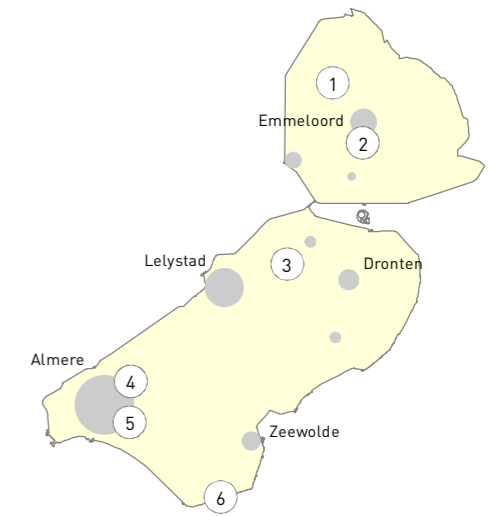

1. SCHEEPSWRAK (G35) - CREIL

2. PREHISTORISCH VISWEREN (J97) - EMMELOORD

3. SCHEEPSWRAK (J68) - DRONTEN

TOP-10 ARCHEOLOGISCHE LOCATIES

-  Top-10 Archeologische locaties
-  Provinciegrens

4. PREHISTORISCHE NEDERZETTINGEN ZENIT 1 EN 2 - ALMERE

5. PREHISTORISCHE NEDERZETTING 'DE BULT' - ALMERE

6. MIDDELEEUWS ARKEMHEEN EN KOGGE (OZ35 - OZ36) - ZEEWOLDE