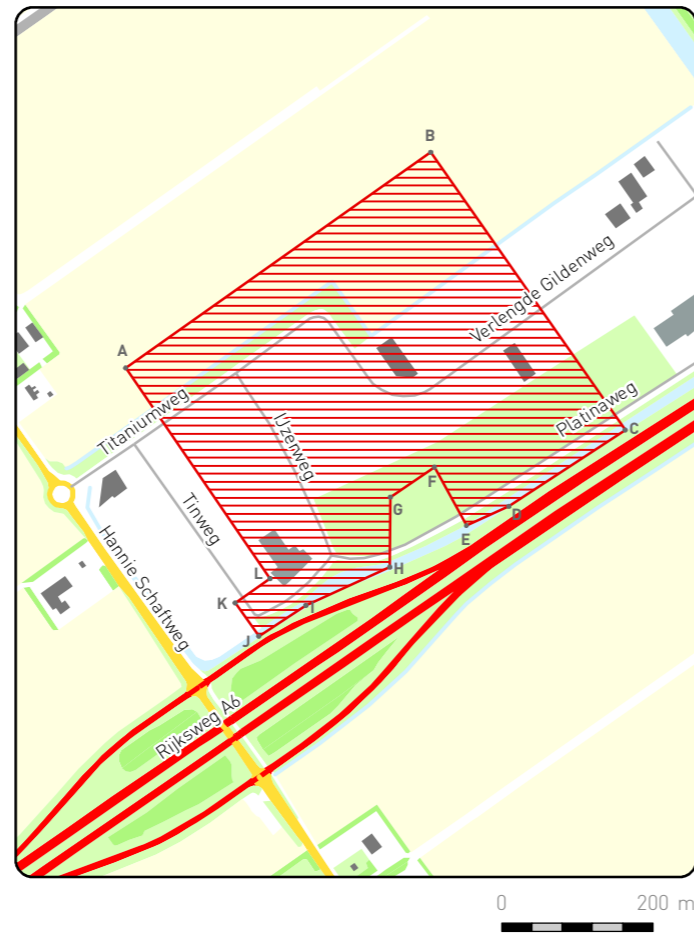

1. SCHEEPSWRAK (G35) - CREIL

2. PREHISTORISCH VISWEREN (J97) - EMMELOORD

3. SCHEEPSWRAK (J68) - DRONTEN

TOP-10 ARCHEOLOGISCHE LOCATIES

-  Top-10 Archeologische locaties
-  Provinciegrens

4. PREHISTORISCHE NEDERZETTINGEN ZENIT 1 EN 2 - ALMERE

5. PREHISTORISCHE NEDERZETTING 'DE BULT' - ALMERE

6. MIDDELEEUWS ARKEMHEEN EN KOGGE (OZ35 - OZ36) - ZEEWOLDE