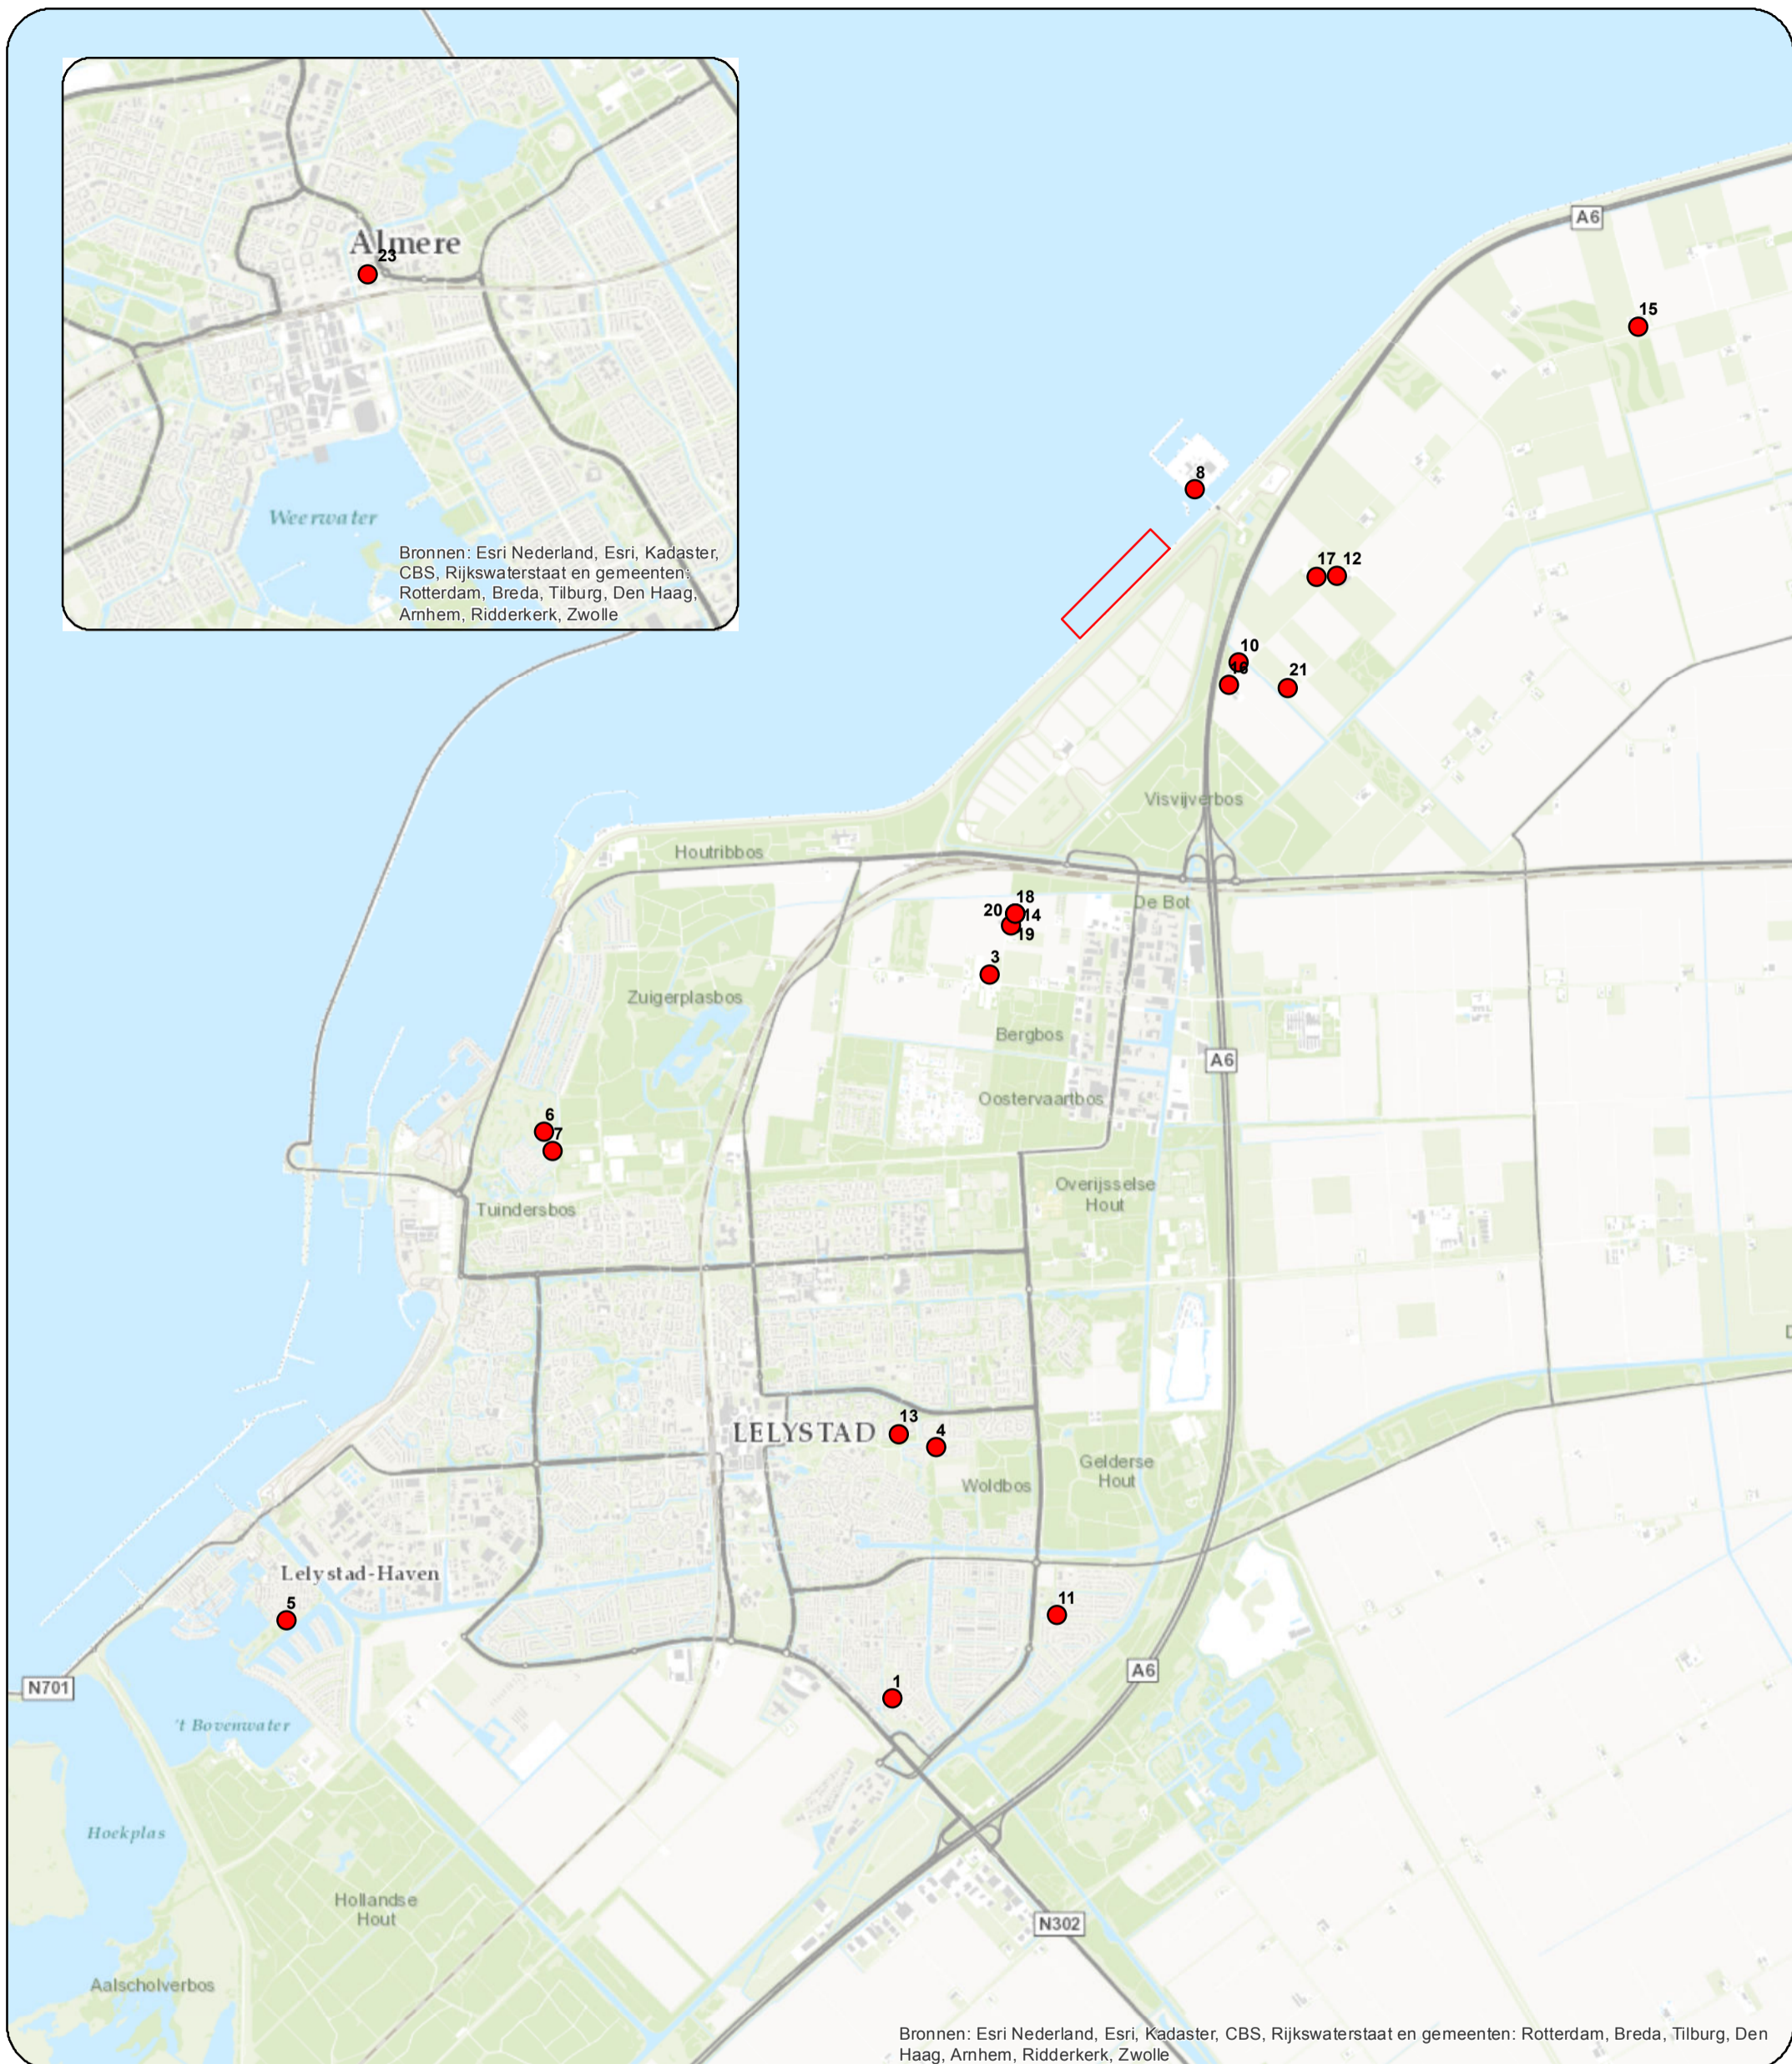

Zienswijzen ontwerp inpassingsplannen Flevokust

Zienswijze

Indiener

- Drie indieners wonen buiten de provincie;
- 2 - A. Stromph, Tuindorpweg 10, 1862 VH, Bergen (Noord-Holland)
 - 9 - Nuon, Postbus 41920, 1009 DC, Amsterdam
 - 22 - Stichting Het Blauwe Hart, Postbus 222, 1850 AE, Heiloo

Buitencontour Flevokust