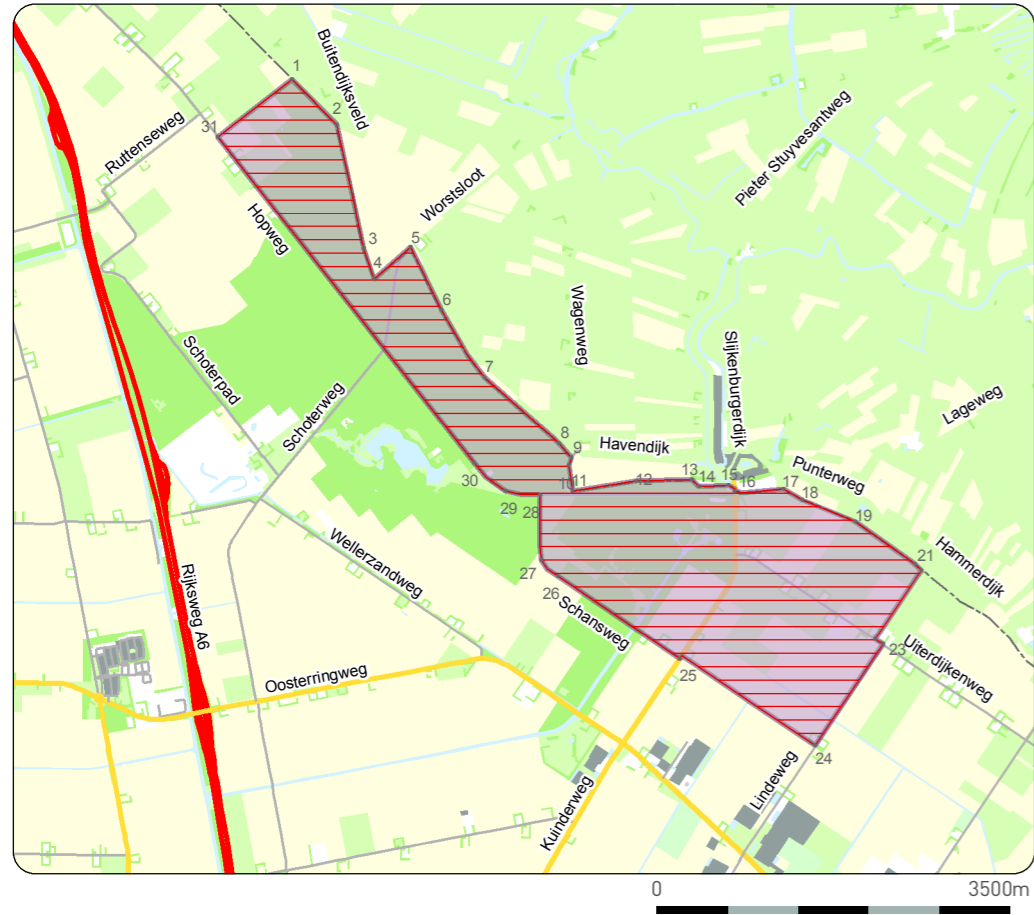

A. OMGEVING KUINDERSCHANS EN KUINDERBURCHTEN

B. URK EN OMGEVING

C. UNESCO-MONUMENT SCHOKLAND

D. RIVIERDUNGBIED SWIFTERBANT

**PROVINCIALE ARCHEOLOGISCHE EN
AARDKUNDIGE KERNGEBIEDEN**

-  Provinciale Archeologisch en Aardkundig Kerngebied
-  Beschermingszone
-  Provinciegrens