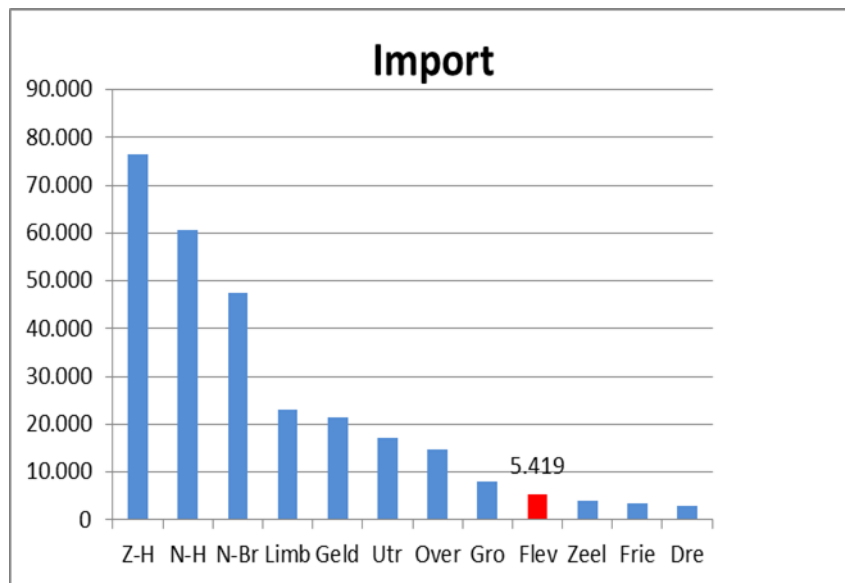

Internationaal Ondernemen Flevoland in beeld

Import en export (inclusief wederuitvoer) in totaal x miljoen euro

Internationale goederenhandel Flevoland naar land in 2015 in miljoen euro

Positie Flevoland ten opzichte van andere provincies naar import in 2015 in miljoen euro