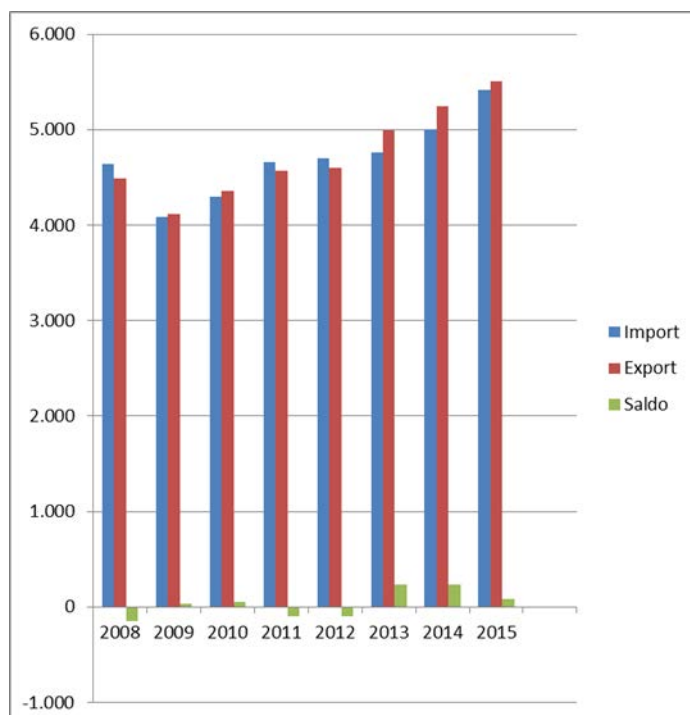

Internationaal Ondernemen Flevoland in beeld

Import en export (inclusief wederuitvoer) in totaal x miljoen euro

Internationale goederenhandel Flevoland naar land in 2015 in miljoen euro

Positie Flevoland ten opzichte van andere provincies naar import in 2015 in miljoen euro

Positie Flevoland ten opzichte van andere provincies naar export in 2015 in miljoen euro

1.4.2 Aantal vestigingen onder buitenlandse zeggenschap, 2013*

Bron: Centraal Bureau voor Statistiek, factsheet Nederland internationaal, april 2016