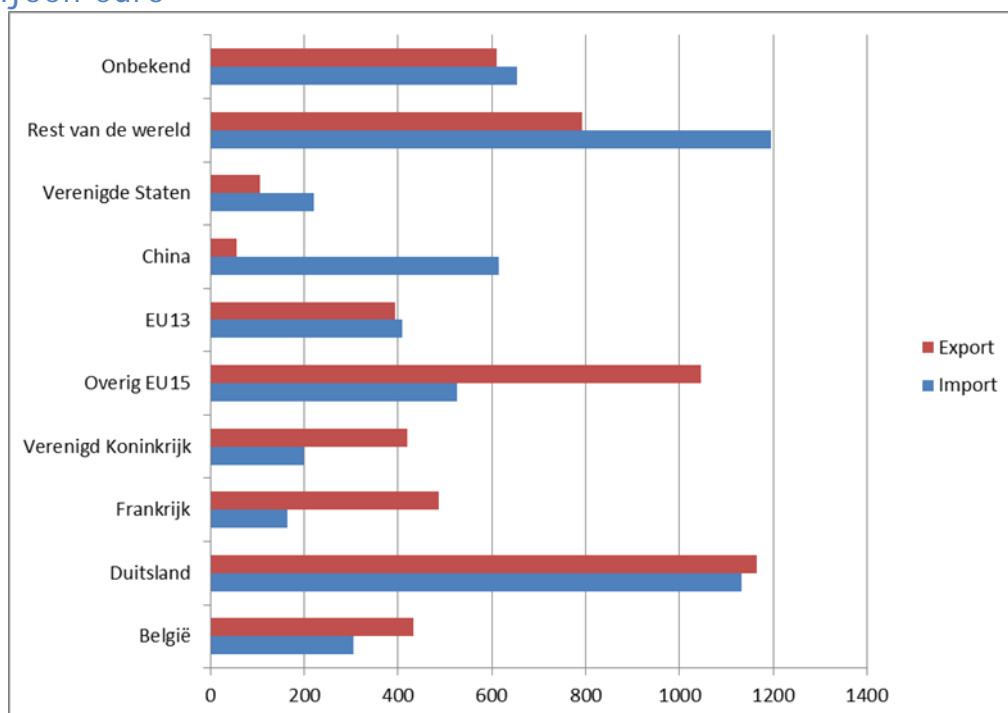

Internationaal Ondernemen Flevoland in beeld

Import en export (inclusief wederuitvoer) in totaal x miljoen euro

Internationale goederenhandel Flevoland naar land in 2015 in miljoen euro

Positie Flevoland ten opzichte van andere provincies naar import in 2015 in miljoen euro

Positie Flevoland ten opzichte van andere provincies naar export in 2015 in miljoen euro

1.4.2 Aantal vestigingen onder buitenlandse zeggenschap, 2013*

Bron: Centraal Bureau voor Statistiek, factsheet Nederland internationaal, april 2016