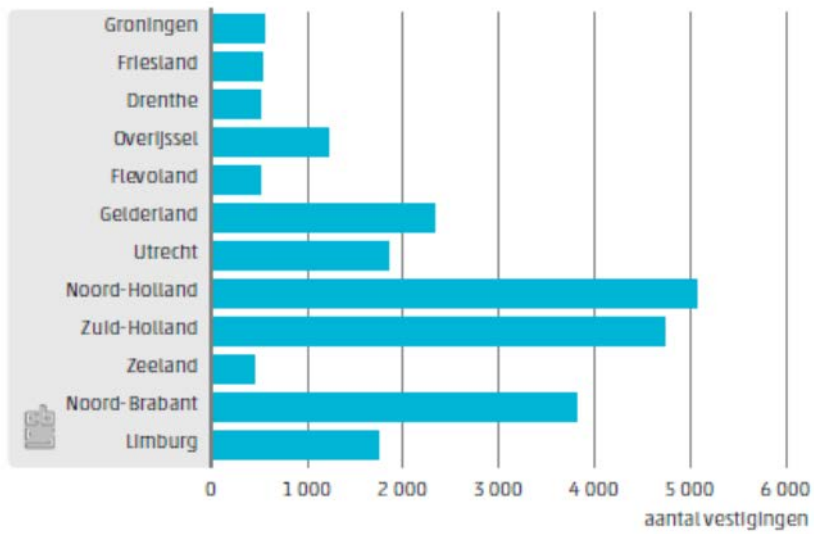

Internationaal Ondernemen Flevoland in beeld

Import en export (inclusief wederuitvoer) in totaal x miljoen euro

Internationale goederenhandel Flevoland naar land in 2015 in miljoen euro

Positie Flevoland ten opzichte van andere provincies naar import in 2015 in miljoen euro

Positie Flevoland ten opzichte van andere provincies naar export in 2015 in miljoen euro

1.4.2 Aantal vestigingen onder buitenlandse zeggenschap, 2013*

Bron: Centraal Bureau voor Statistiek, factsheet Nederland internationaal, april 2016