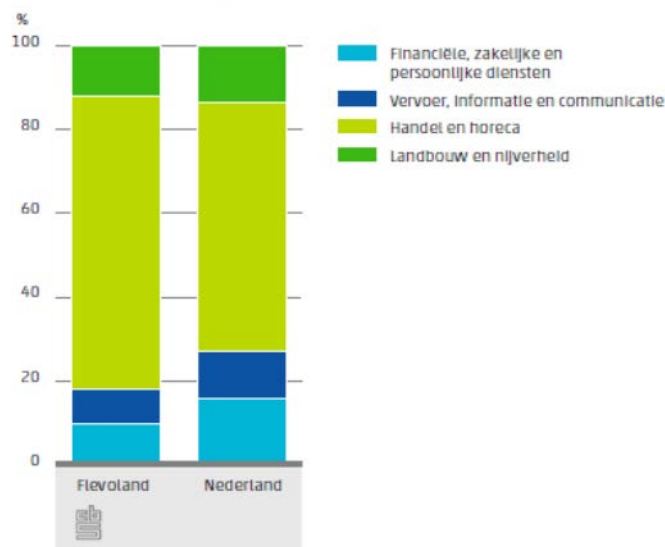

Internationaal Ondernemen Flevoland in beeld

Import en export (inclusief wederuitvoer) in totaal x miljoen euro

Internationale goederenhandel Flevoland naar land in 2015 in miljoen euro

Positie Flevoland ten opzichte van andere provincies naar import in 2015 in miljoen euro

Positie Flevoland ten opzichte van andere provincies naar export in 2015 in miljoen euro

1.4.2 Aantal vestigingen onder buitenlandse zeggenschap, 2013*

Bron: Centraal Bureau voor Statistiek, factsheet Nederland internationaal, april 2016

6.4.2 Vestigingen onder buitenlandse zeggenschap naar sector, 2013*

Bron: Centraal Bureau voor Statistiek, factsheet Flevoland internationaal, april 2016