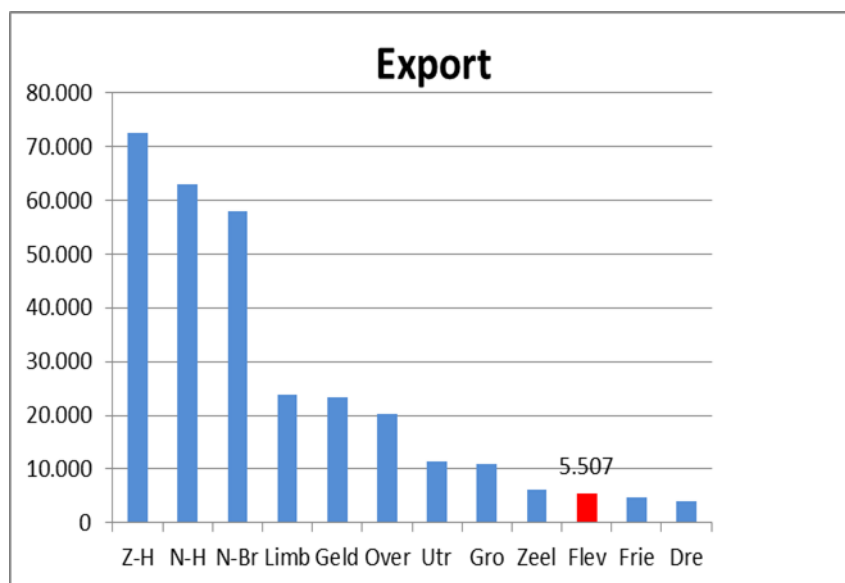

Internationaal Ondernemen Flevoland in beeld

Import en export (inclusief wederuitvoer) in totaal x miljoen euro

Internationale goederenhandel Flevoland naar land in 2015 in miljoen euro

Positie Flevoland ten opzichte van andere provincies naar import in 2015 in miljoen euro

Positie Flevoland ten opzichte van andere provincies naar export in 2015 in miljoen euro

1.4.2 Aantal vestigingen onder buitenlandse zeggenschap, 2013*

Bron: Centraal Bureau voor Statistiek, factsheet Nederland internationaal, april 2016