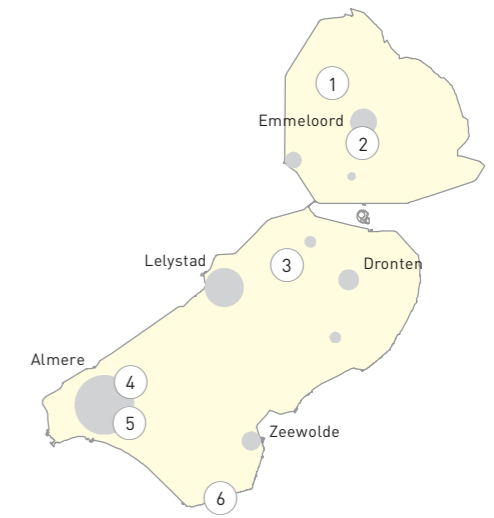

1. SCHEEPSWRAK (G35) - CREIL

2. PREHISTORISCH VISWEREN (J97) - EMMELOORD

3. SCHEEPSWRAK (J68) - DRONTEN

TOP-10 ARCHEOLOGISCHE LOCATIES

-  Top-10 Archeologische locaties
-  Beschermszone
-  Provinciegrens

4. PREHISTORISCHE NEDERZETTINGEN ZENIT 1 EN 2 - ALMERE

5. PREHISTORISCHE NEDERZETTING 'DE BULT' - ALMERE

6. MIDDELEEUWS ARKEMHEEN EN KOGGE (OZ35 - OZ36) - ZEEWOLDE