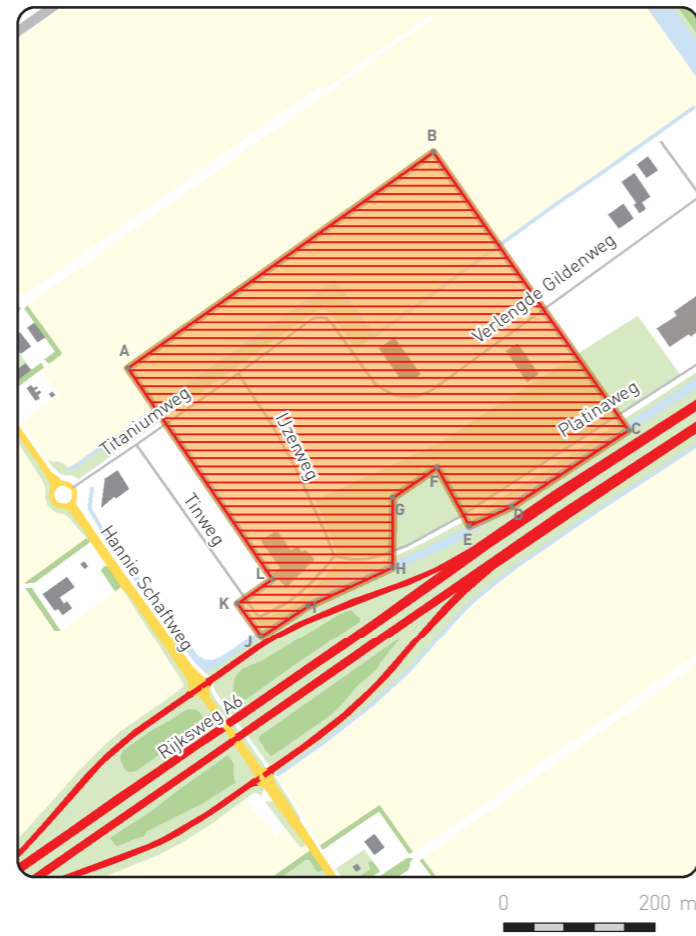

1. SCHEEPSWRAK (G35) - CREIL

2. PREHISTORISCH VISWEREN (J97) - EMMELOORD

3. SCHEEPSWRAK (J68) - DRONTEN

TOP-10 ARCHEOLOGISCHE LOCATIES

-  Top-10 Archeologische locaties
-  Beschermszone
-  Provinciegrens

4. PREHISTORISCHE NEDERZETTINGEN ZENIT 1 EN 2 - ALMERE

5. PREHISTORISCHE NEDERZETTING 'DE BULT' - ALMERE

6. MIDDELEEUWS ARKEMHEEN EN KOGGE (OZ35 - OZ36) - ZEEWOLDE